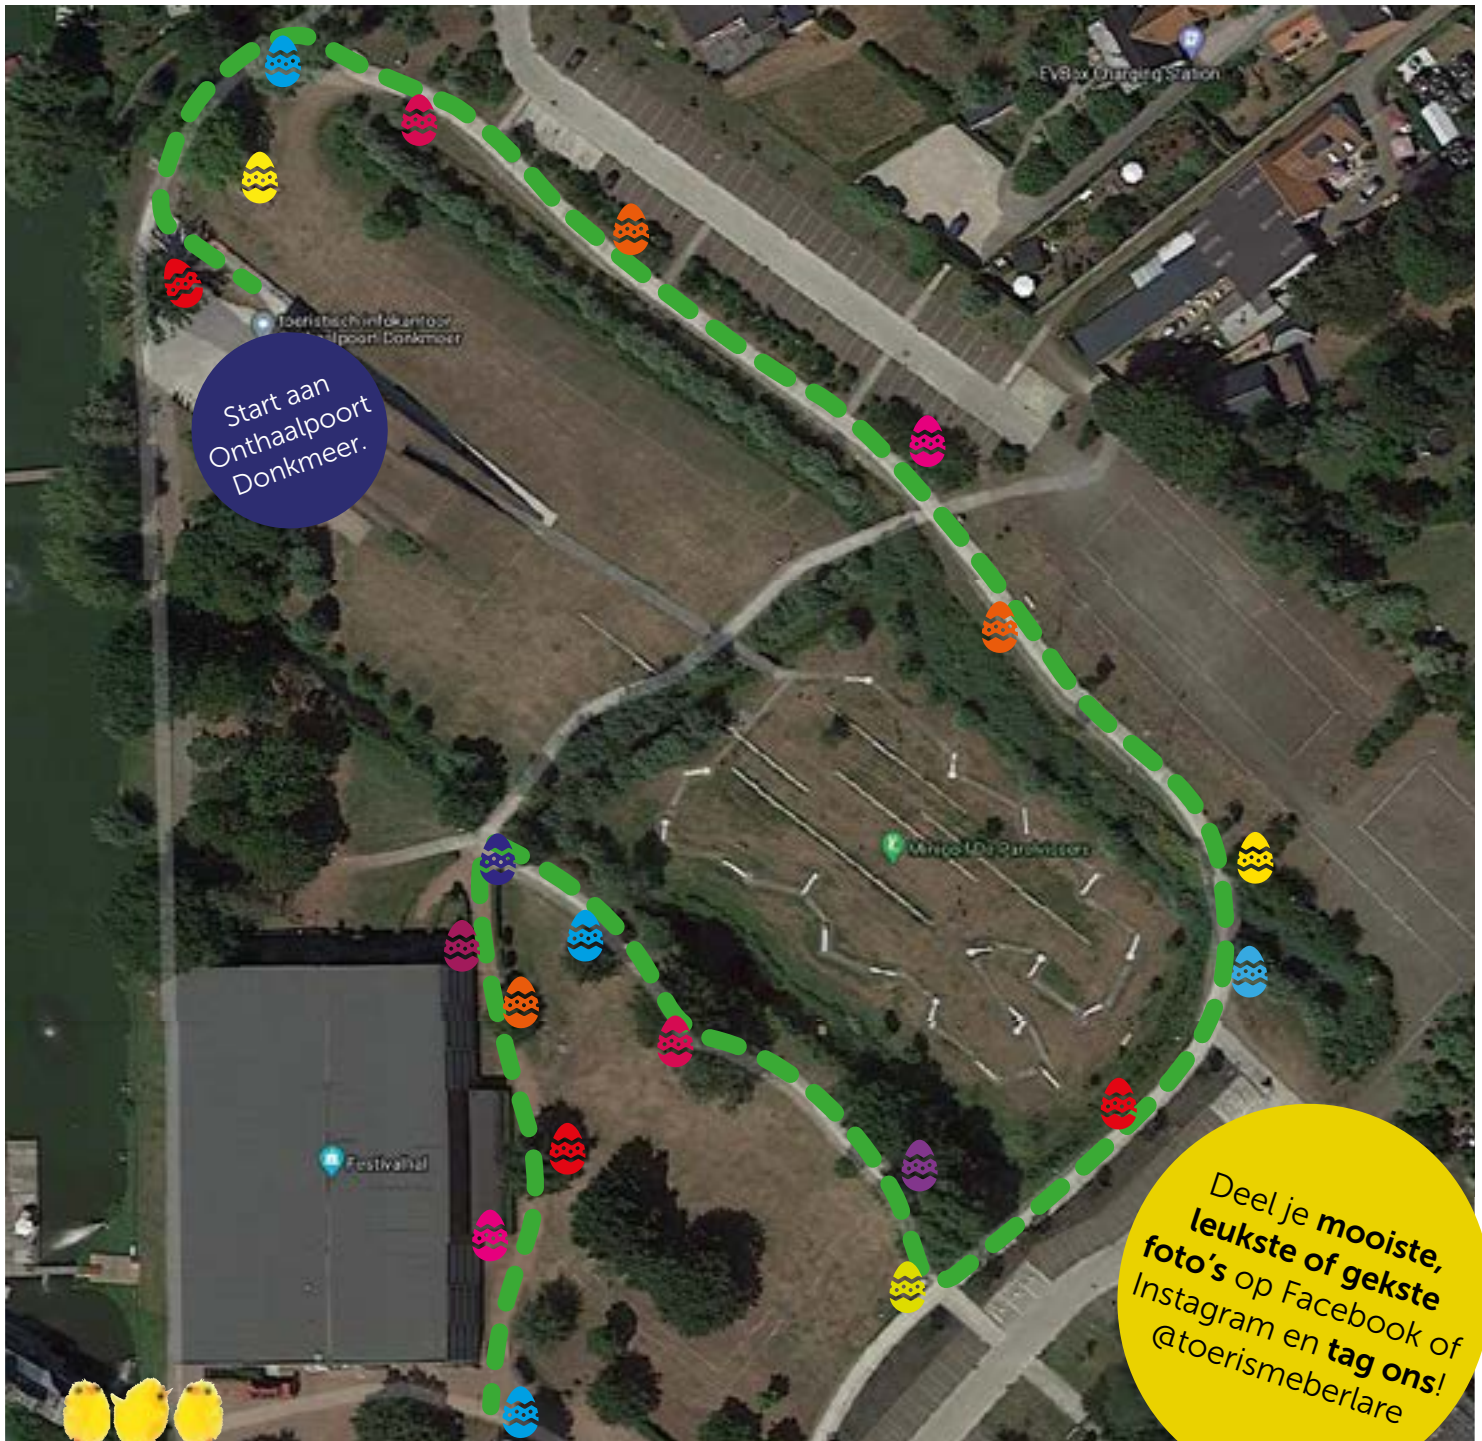

Volg de uitgestippelde route, en ontdek **alle paaseieren**. De paashaas verstopte er 20!
[Je kan even spieken op onderstaande kaart om er zeker geen te vergeten.]
De paashaas verloor tijdens het verstoppjen ook **zijn vriendjes**,
vind jij ze terug op de paaseieren?
Mag het een beetje uitdagender? Op ieder paasei vind je ook een **leuke doe-opdracht**.

Waar wacht je nog op? Zoeken maar!

Aan het einde van je zoektocht kan je **spelen in de spiksplinternieuwe speelzone!**

Wil je ook graag **lekkere paaseieren afhalen** in Onthaalpoort Donkmeer afhalen?
Schrijf jouw kleine zoeker telefonisch in en maak een afspraak via 052 43 25 60, momenteel
is inschrijven en afhalen enkel mogelijk op weekdays tussen 10 en 17 uur.