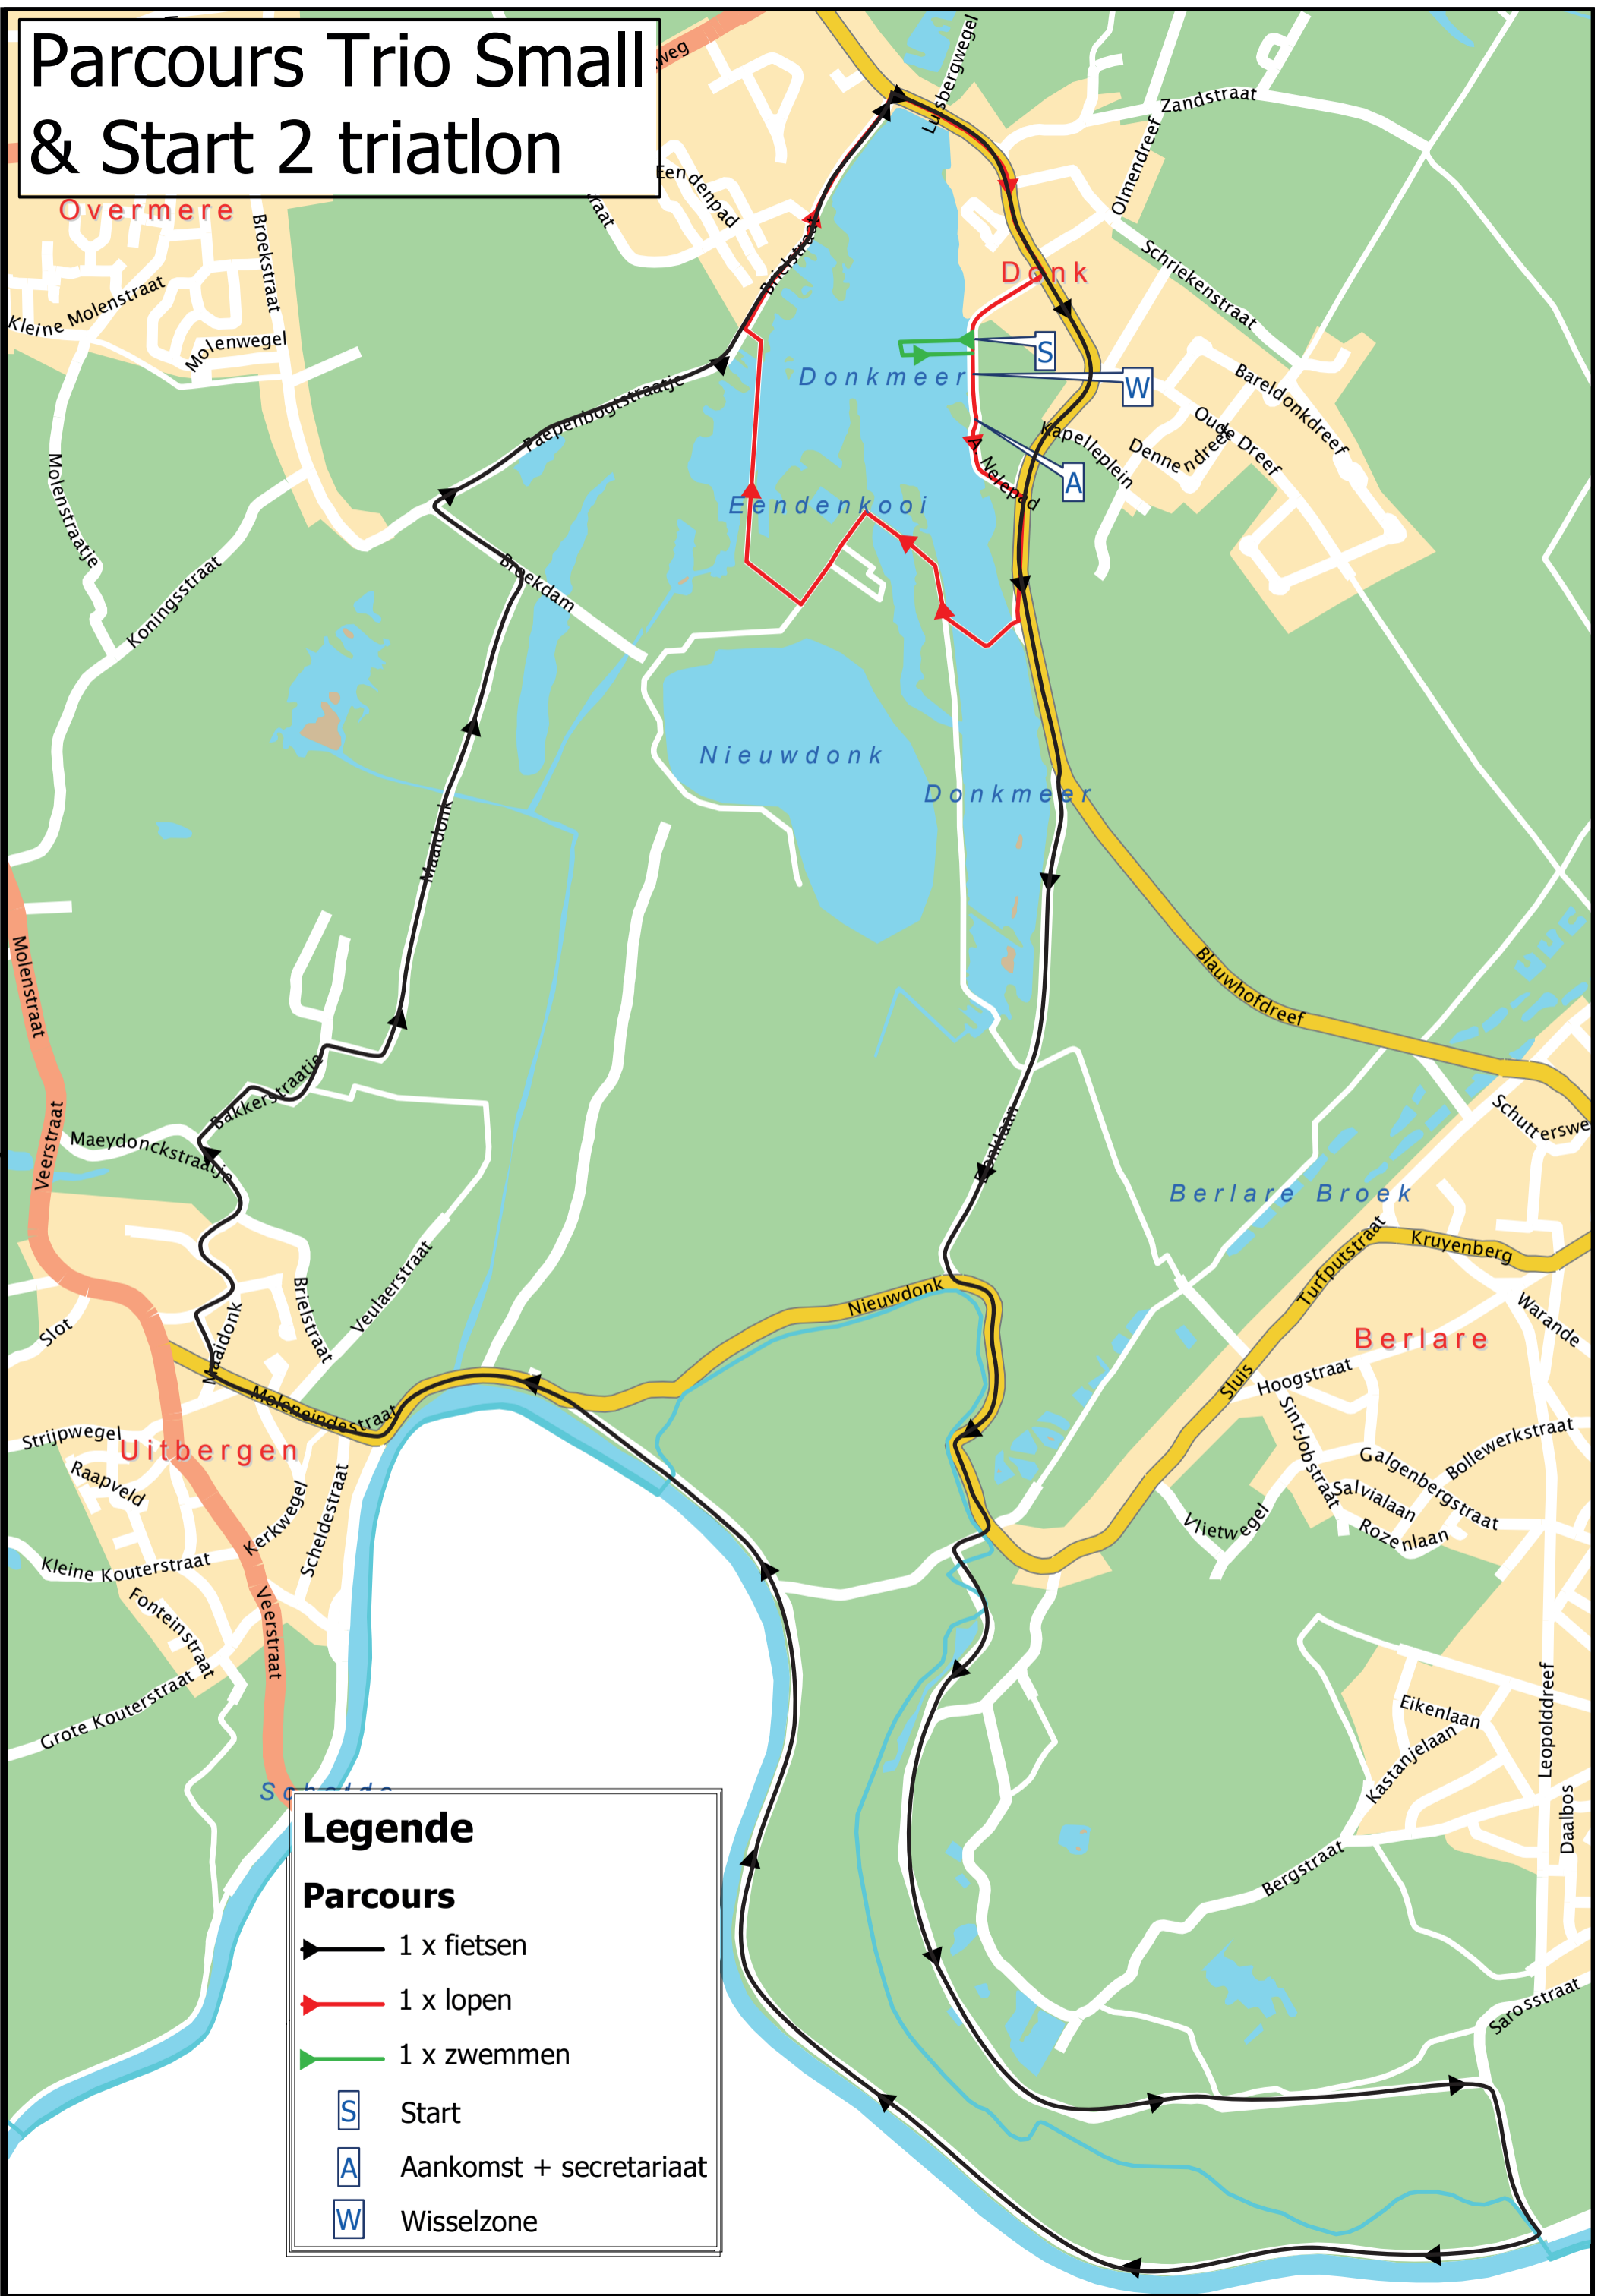

Parcours Trio Small & Start 2 triatlon

Legende

Parcours

-  1 x fietsen
-  1 x lopen
-  1 x zwemmen
-  Start
-  Aankomst + secretariaat
-  Wisselzone